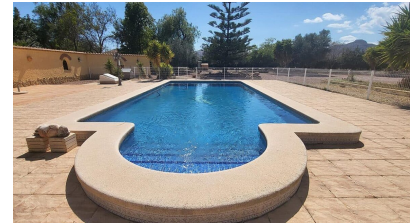

Villa in Aspe -
Ref: LJJ4633

Preis
€395.000

Art der Immobilie : Villa

Orientierung : Ost

Hausbereich : 159 m²

Standort : Aspe

Grundstücksfläche : 13240 m²

Schlafzimmer : 3