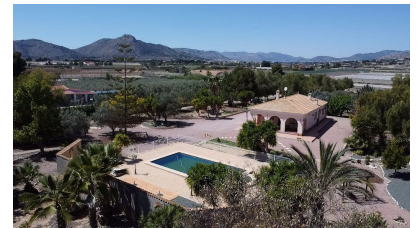

Villa en Aspe -
Ref: LJ2363

Precio
€395.000

Tipo de vivienda : Villa

Localidad : Aspe

Dormitorios : 3

Baños : 3

Orientación : Este

Vistas : Pool & Garden Views

Sup. vivienda : 159 m²

Sup. parcela : 13240 m²