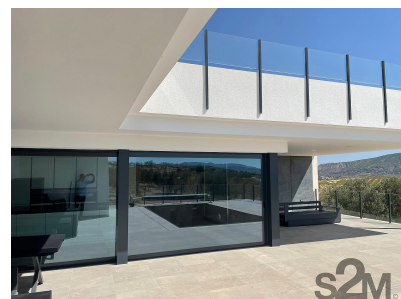

## Hermosas Villas de Nueva Construcción Pinoso y sus alrededores

Ref: ELS9006

**Precio**  
**€318.525**

**Tipo de vivienda :** Villa

**Localidad :** Pinoso

**Zona :** Alicante

**Dormitorios :** 3

**Baños :** 2

**Piscina :** Privada

**Orientación :** Este

**Vistas :** Pool & Garden Views

**Sup. vivienda :** 155 m<sup>2</sup>

✓ Electricidad de la red

✓ Pre-instalación aire acondicionado

✓ Vallas eléctricas

✓ Parcela vallada

Nos complace anunciar que estamos trabajando junto con la prestigiosa empresa constructora local S2M, comercializamos villas independientes de diferentes tamaños y diseños, todas con acabados de altísimo nivel. Los diseños se pueden modificar para cumplir con las necesidades y requisitos individuales de los clientes. S2M es una empresa constructora muy respetada y de gran éxito reconocida en todo Pinoso y sus alrededores. Tienen una gran cartera de terrenos listos para ser vistos, una vez que haya elegido la ubicación perfecta, S2M estará con usted en cada paso del camino, listo para ayudarlo a crear su hogar perfecto bajo el sol.