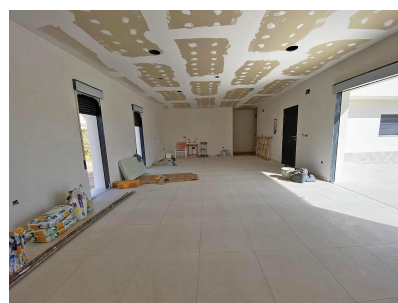

Increible Nueva Construccion en Pinoso

Ref: ELS9022

**Precio
€320.000**

Tipo de vivienda : Villa

Localidad : Pinoso

Zona : Alicante

Dormitorios : 3

Baños : 2

Piscina : Privada

Jardín : Privado

Orientación : Sur

Vistas : Vistas a la montaña

Parking : N/A

Sup. vivienda : 160 m²

Sup. parcela : 13000 m²

Aeropuerto : 40

Playa : 40

Ciudad : 5

Golf : 40

✓ Electricidad de la red

✓ Vallas eléctricas

✓ Andando a restaurante / bar

✓ Fosa séptica

✓ Agua de la red

✓ Doble acristalamiento

✓ Parcela vallada

✓ Pre-instalación aire acondicionado

✓ Andando a pueblo/ciudad

✓ Terraza

Esta nueva villa de estilo moderno está a punto de terminar. El chalet esta situado en Pinoso, a 5 minutos andando donde encontrara todos los servicios, tiene 160m² y consta de un amplio salon comedor y cocina amueblada (para 3.000) un lavadero, 3 dormitorios, 2 de ellos con armarios empotrados y 1 dormitorio con baño ensuite. La villa tiene pre-instalación de aire acondicionado en toda la casa (frío/calor), agua corriente y electricidad. La parcela tiene 13.000m², de los cuales 3.000m² están vallados. Hay una piscina de 8x4m con ducha exterior. El acceso a la propiedad es a través de un portón eléctrico y hay una selección de acabados y extras (cocina, baño, etc.). Si usted está buscando una nueva construcción, pero no quieren esperar meses, esta villa es para usted.