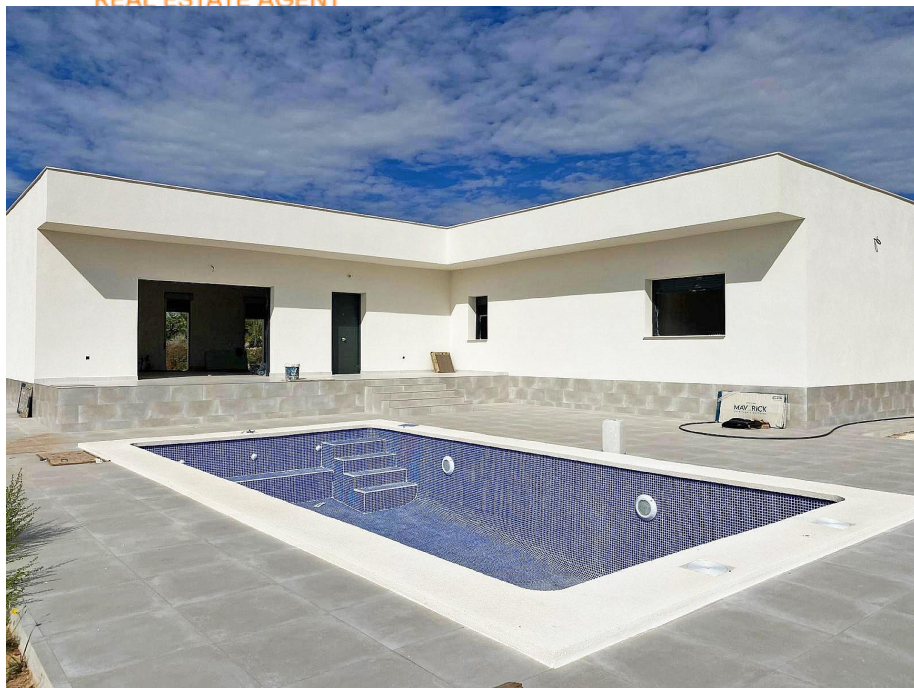

Increible Nueva Construccion en Pinoso

Ref: ELS9022

**Precio
€320.000**

Tipo de vivienda : Villa

Localidad : Pinoso

Zona : Alicante

Dormitorios : 3

Baños : 2

Piscina : Privada

Jardín : Privado

Orientación : Sur

Vistas : Vistas a la montaña

Parking : N/A

Sup. vivienda : 160 m²

Sup. parcela : 13000 m²

Aeropuerto : 40

✓ Doble acristalamiento

✓ Parcela vallada

✓ Pre-instalación aire acondicionado

✓ Andando a pueblo/ciudad

✓ Terraza

Esta nueva villa de estilo moderno está a punto de terminar. El chalet esta situado en Pinoso, a 5 minutos andando donde encontrara todos los servicios, tiene 160m² y consta de un amplio salon comedor y cocina amueblada (para 3.000) un lavadero, 3 dormitorios, 2 de ellos con armarios empotrados y 1 dormitorio con baño ensuite. La villa tiene pre-instalación de aire acondicionado en toda la casa (frío/calor), agua corriente y electricidad. La parcela tiene 13.000m², de los cuales 3.000m² están vallados. Hay una piscina de 8x4m con ducha exterior. El acceso a la propiedad es a través de un portón eléctrico y hay una selección de acabados y extras (cocina, baño, etc.). Si usted está buscando una nueva construcción, pero no quieren esperar meses, esta villa es para usted.