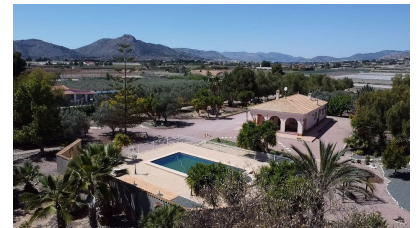

Villa dans Aspe -
Ref: LJ2363

Prix
€395.000

Type de propriété : Villa

Orientation : est

Zone de la maison : 159 m²

Lieu : Aspe

Des chambres : 3

Superficie du terrain : 13240 m²