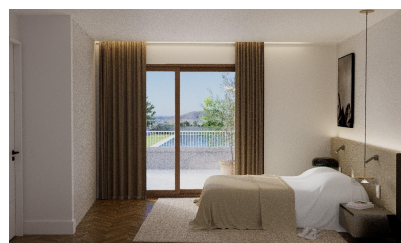

Appartement in Hondón de las Nieves - Nieuw gebouw

Ref: AMAM-VINEYARD

Prijs
€280.000

Eigendom type : Appartement

Parkeren : Garage

Huis gebied : 126 m²

Plaats : Hondón de las Nieves

Slaapkamers : 3

Badkamers : 2

✓ Pre-installatie voor airconditioning

✓ Witte goederen

VINEYARD VIEWS is een exclusieve residentie met 15 appartementen met 2 of 3 slaapkamers en 2 badkamers, gelegen in Hondón de las Nieves, een schilderachtige vallei omgeven door olijf- en amandelboomgaarden. Ontworpen voor comfort en efficiëntie, combineren deze woningen een bevoorrechte natuurlijke omgeving met hoogwaardige voorzieningen.□□